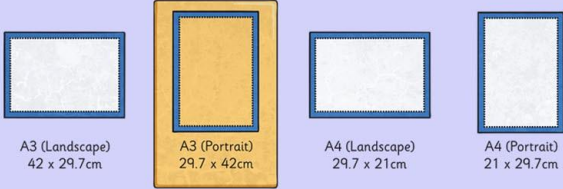

A3 (Landscape)
42 x 29.7cm

A3 (Portrait)
29.7 x 42cm

A4 (Landscape)
29.7 x 21cm

A4 (Portrait)
21 x 29.7cm

A5 (Landscape)
21 x 14.8cm

A5 (Portrait)
14.8 x 21cm

Create new
page size...

size