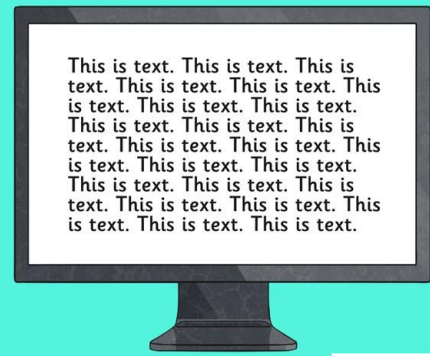

layout

background

outline

font

size

colour

text

text box