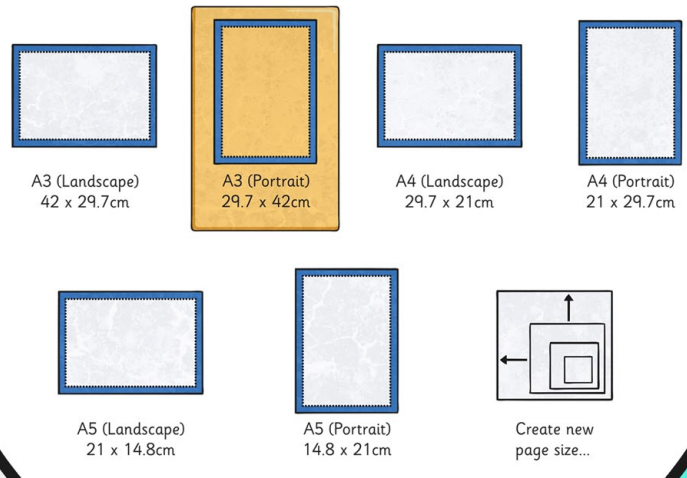

colour

Desktop Publishing

text box

wrap text

background

size

layout

photograph

A3 (Landscape)
42 x 29.7cm

A3 (Portrait)
29.7 x 42cm

A4 (Landscape)
29.7 x 21cm

A4 (Portrait)
21 x 29.7cm

A5 (Landscape)
21 x 14.8cm

A5 (Portrait)
14.8 x 21cm

Create new
page size...

layout