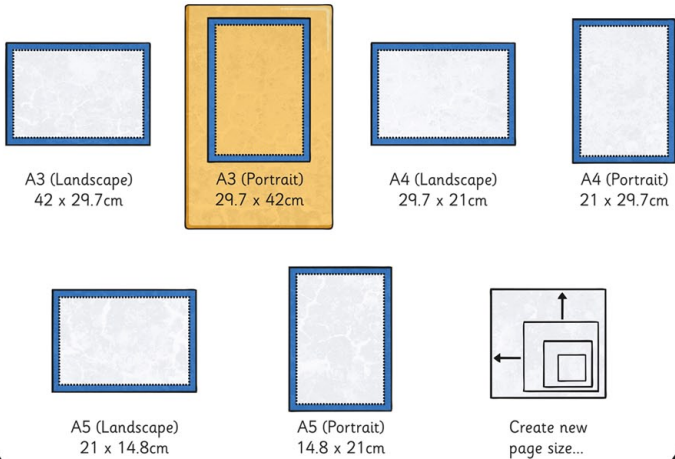

A3 (Landscape)
42 x 29.7cm

A3 (Portrait)
29.7 x 42cm

A4 (Landscape)
29.7 x 21cm

A4 (Portrait)
21 x 29.7cm

A5 (Landscape)
21 x 14.8cm

A5 (Portrait)
14.8 x 21cm

Create new
page size...

layout

size

colour

outline

image

objects

photo

layout

photograph